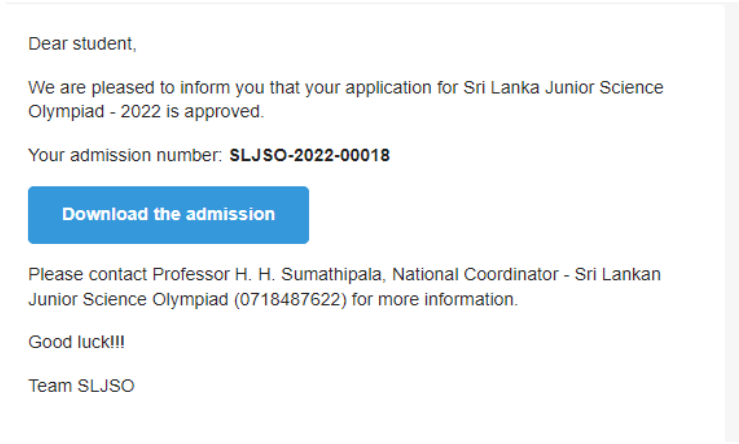

Thank you!!!

ශ්‍රී ලංකා කනිෂ්ඨ විද්‍යා ඔලිම්පියාඩ් 2022 සඳහා ලියාපදිංචි වූ ඔබට ස්තූතියි. ඔබගේ අයදුම්පත අනුමත කල පසු Email මගින් ප්‍රවේශ පත්‍රය ඔබ වෙත ලැබෙනු ඇත.
වැඩිදුර විස්තර සඳහා මහාචාර්ය H. H. සුමතිපාල මහතා, ජාතික සම්බන්ධීකාරක - ශ්‍රී ලංකා කනිෂ්ඨ විද්‍යා ඔලිම්පියාඩ් (0718487622) දමන්න.

ඉலங்கා ඉංග්‍රීසි ජ්‍යෙෂ්ඨ ශ්‍රී ලංකා කනිෂ්ඨ විද්‍යා ඔලිම්පියාඩ් 2022 ඉල්ලුම් පත්‍රය පුරුදු කිරීමට අවස්ථාවක් ඇත. ඔබගේ ඉල්ලුම්පත අනුමත කල පසු Email මගින් ප්‍රවේශ පත්‍රය ඔබ වෙත ලැබෙනු ඇත.
ඉල්ලුම්පත අනුමත කල පසු ඔබගේ ප්‍රවේශ පත්‍රය ඔබ වෙත ලැබෙනු ඇත. ඔබගේ ප්‍රවේශ පත්‍රය ඔබ වෙත ලැබෙනු ඇත.
ඉල්ලුම්පත අනුමත කල පසු ඔබගේ ප්‍රවේශ පත්‍රය ඔබ වෙත ලැබෙනු ඇත.

Thank you for registering for Sri Lanka Junior Science Olympiad 2022. You will receive the admission card via email once your application is accepted.
Please contact Professor H. H. Sumathipala, National Coordinator - Sri Lankan Junior Science Olympiad (0718487622) for more information.

- ඔබගේ ප්‍රවේශ පිලිගැනීමෙන් පසුව ඔබට පහත දැක්වෙන පණිවිඩය විද්‍යුත් තැපෑලෙන් ලැබෙනු ඇත. එමගින් ඔබේ ප්‍රවේශ පත්‍රය බාගත කරගන්න.

ඔබේ පාස්පෝට් ප්‍රමාණයේ ඡායාරූපයක් සහ මුදල්ගෙවා ලබාගත් කුවිතාන්සිය එහි අදාළ ස්ථානයන්හි අලවන්න.

එක් අයදුම් කරුවෙක් සඳහා ඉල්ලුම් පත්‍රයක් Create මත ක්ලික් කිරීමෙන් ඉදිරිපත් කිරීමට අවස්ථාව ලැබෙන්නේ එක් වරක් පමණක් නිසා සියලු තොරතුරු නිවැරදි නම් පමණක් Create මත ක්ලික් කරන්න. වැරදි තොරතුරු ඇතුළත් කොට ඉල්ලුම් පත්‍රයක් ඉදිරිපත් කිරීමට උත්සාහ කිරීම නිසා තරගයට ඉදිරිපත්වීමේ අවස්ථාව අහිමිවීමට ඉඩ ඇත. එවැනි පැමිණිලි නොසලකා හරිනු ලැබේ.

- පහත දක්වා ඇති පුද්ගලයෙකු ඉදිරියේ, ප්‍රවේශ පත්‍රය මත ඔබගේ අත්සන තබා සහතික කරවා ගන්න.
  පාසලේ විදුහල්පති හෝ නියෝජ්‍ය විදුහල්පති / සාමවිනිසුරු/ පන්සලක, දේවස්ථානයක, කෝවිලක හෝ පල්ලියක ආගමික ප්‍රධානියෙක් හෝ දින මුද්‍රාවක් සහිත ඕනෑම රාජ්‍ය නිලධාරියෙක්.
- මෙම ප්‍රවේශ පත්‍රය විභාගයට පැමිණෙන විට රැගෙන ආයුතුය.
- කිසියම් නොවැලකිවිය හැකි හේතුවක් නිසා යෝජිත දිනයේ දී විභාගය නොපැවැත්වෙන්නේ නම් ඒ පිළිබඳව එක් එක් අයදුම්කරුට වෙන වෙනම දැනුම් නොදෙන බව සැලකිය යුතුය. එවැනි වෙනස්වීමක් ඇත්නම් එය (www.sljso.lk) වෙබ් අඩවිය මගින් දන්වනු ලැබේ. www.sljso.lk වෙබ් අඩවියට ඇතුළුවීමෙන් එවැනි වෙනස්වීමක් ඇත්දැයි, අයදුම්කරුවන්/දෙමාපියන්/ගුරුවරු විභාගයට පෙරාතුව අවධානයෙන් සිටිය යුතු බව තරයේ අවධාරණය කෙරේ. එවැනි